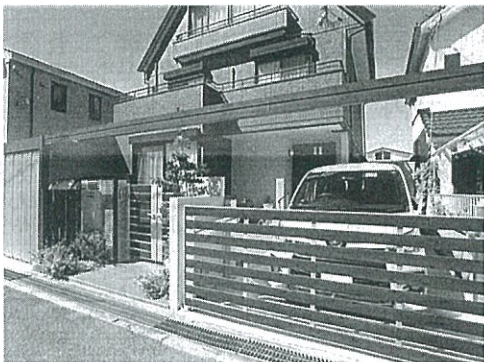

大阪・名古屋・仙台で表彰式開催

エクステリアデザインコンテスト2016 応募総数2702点

三協アルミデザインコンテスト東海地区の表彰式は、11月25日、ウエスティンナゴヤキャッスル(名古屋市中区)で開催された。

田嶋優事業部長は「東海地区の応募は740作品、その中から24作品が

の先行きは、不透明ですが原点到り、エクステリアを通じて、美しく快適な暮らし、美しい街並みを提供できるように、その実現に向けて新製品を開発します。デザインコンテストは提案力・デザイン力を全国レベルで競えるステージとして、今後も継続してまいりますので来年も、ふるって御応募下さい」と挨拶。

三協立山・三協アルミ社は「エクステリアデザインコンテスト2016」の表彰式を、大阪・名古屋・仙台で開催。応募総数は2702点。田嶋優事業部長は、「審査会場は、毎年のごとくが、5人の審査員の方が選ぶのが大変です。市場の先行きは、不透明ですが原点到り、エクステリアを通じて、美しく快適な暮らし、美しい街並みを提供できるように、その実現に向けて新製品を開発します。デザインコンテストは提案力・デザイン力を全国レベルで競えるステージとして、今後も継続してまいりますので来年も、ふるって御応募下さい」と挨拶。

三協アルミ関西地区表彰式は、11月22日、大阪市内のホテルで開催。田嶋優事業部長は、

関西地区

364点応募、20作品入賞

ゴールド1作品、ブロンズ3作品

三協アルミEXデザインコンテスト関西地区/東海地区

GARDENは2作品が受賞。

懇親会では、代理店を代表して井上定の池谷栄二良専務が乾杯と挨拶。宴中では、受賞者本人が入選作品の説明と次回への意気込みを語り、三協アルミの中野聡支店長が中締め挨拶をした。

エクステリアデザインコンテスト2016関西地区

A:ファサード部門 B:アウトドアリビング部門
C:エクステリアリフォーム部門 E:パブリック部門 F:プレゼン部門
D1:テーマ部門/コンパクト住宅 D2:テーマ部門/ベッティーフ

賞	部門	社名	所在地
ゴールドデザイン	A	岡本ガーデン	大阪
	C	ひまわりライフ	兵庫
	D1	TAKUMI GARDEN	奈良
ブロンズデザイン	D1	TAKUMI GARDEN	奈良
	F	TAKUMI GARDEN	奈良

特別	部門	社名	所在地
特別	A	鐘商	大阪
	C	ブリックガーデンアーキテクト	大阪

地区優秀	部門	社名	所在地
地区優秀	A	大阪エクステリア.JP(樽井造園)	大阪
		竹本造園 soto Design	大阪
		パーチェフル・GRAZIEMILLE	滋賀
		泉北ホームサービス	大阪
		クレストハウジング	奈良
	C	GARDEN life タナカ・エクステリア	和歌山
		ナテックス	大阪
		奈良規松緑化	奈良
		スマイルガーデンディーズ	兵庫
		アスノ	兵庫
E	ダイセン工業	滋賀	
	ハンワホームズ	大阪	
F	セキスイデザインワークス	奈良	
	ザ・シーズン事業部名阪営業部	奈良	

奨励賞	部門	社名	所在地
奨励賞	匠の技賞	ひまわりライフ	兵庫
	Mシェードメモリアル賞	イトウクラフト	奈良

↑ ひまわりライフ

F: ゴールドデザイン